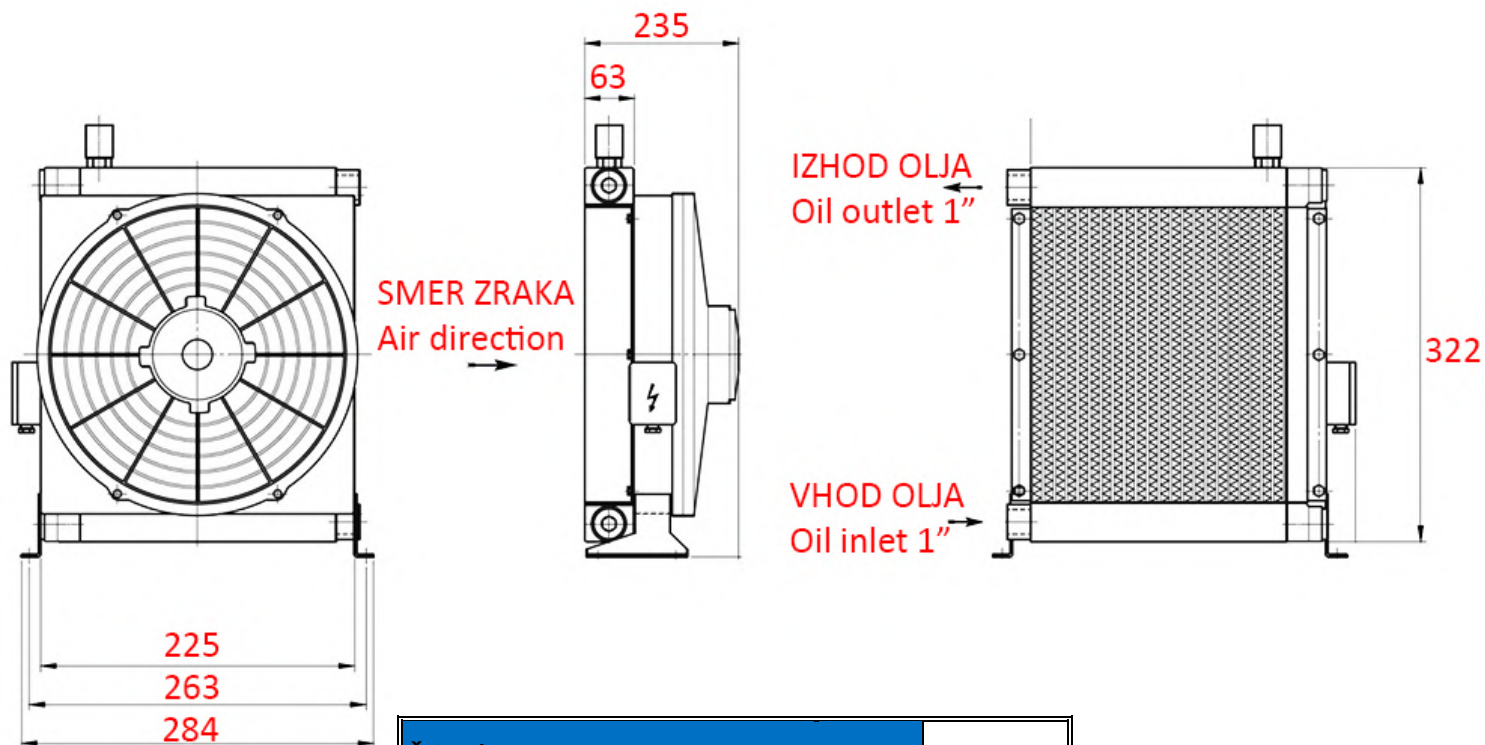

13761

[mm]

Šifra / Code		13761
Max. Tlak / Max. Pressure	[bar]	30
Konstanti tlak / Constant pressure	[bar]	10 - 25
Min. Pretok / Min. Flow	[l/min]	30
Max. Pretok / Max. Flow	[l/min]	100
Napetost / Voltage	[V]	12
Tok / Current	[A]	10
Moč / Power	[W]	120
Zračni pretok / Air flow	[m ³ /h]	1600
Kapaciteta / Capacity	[l]	1,7
Glasnost / Noise level	[db]	75
IP zaščita / IP factor	[IP]	68
Priključki / Threads	[\"	1\"